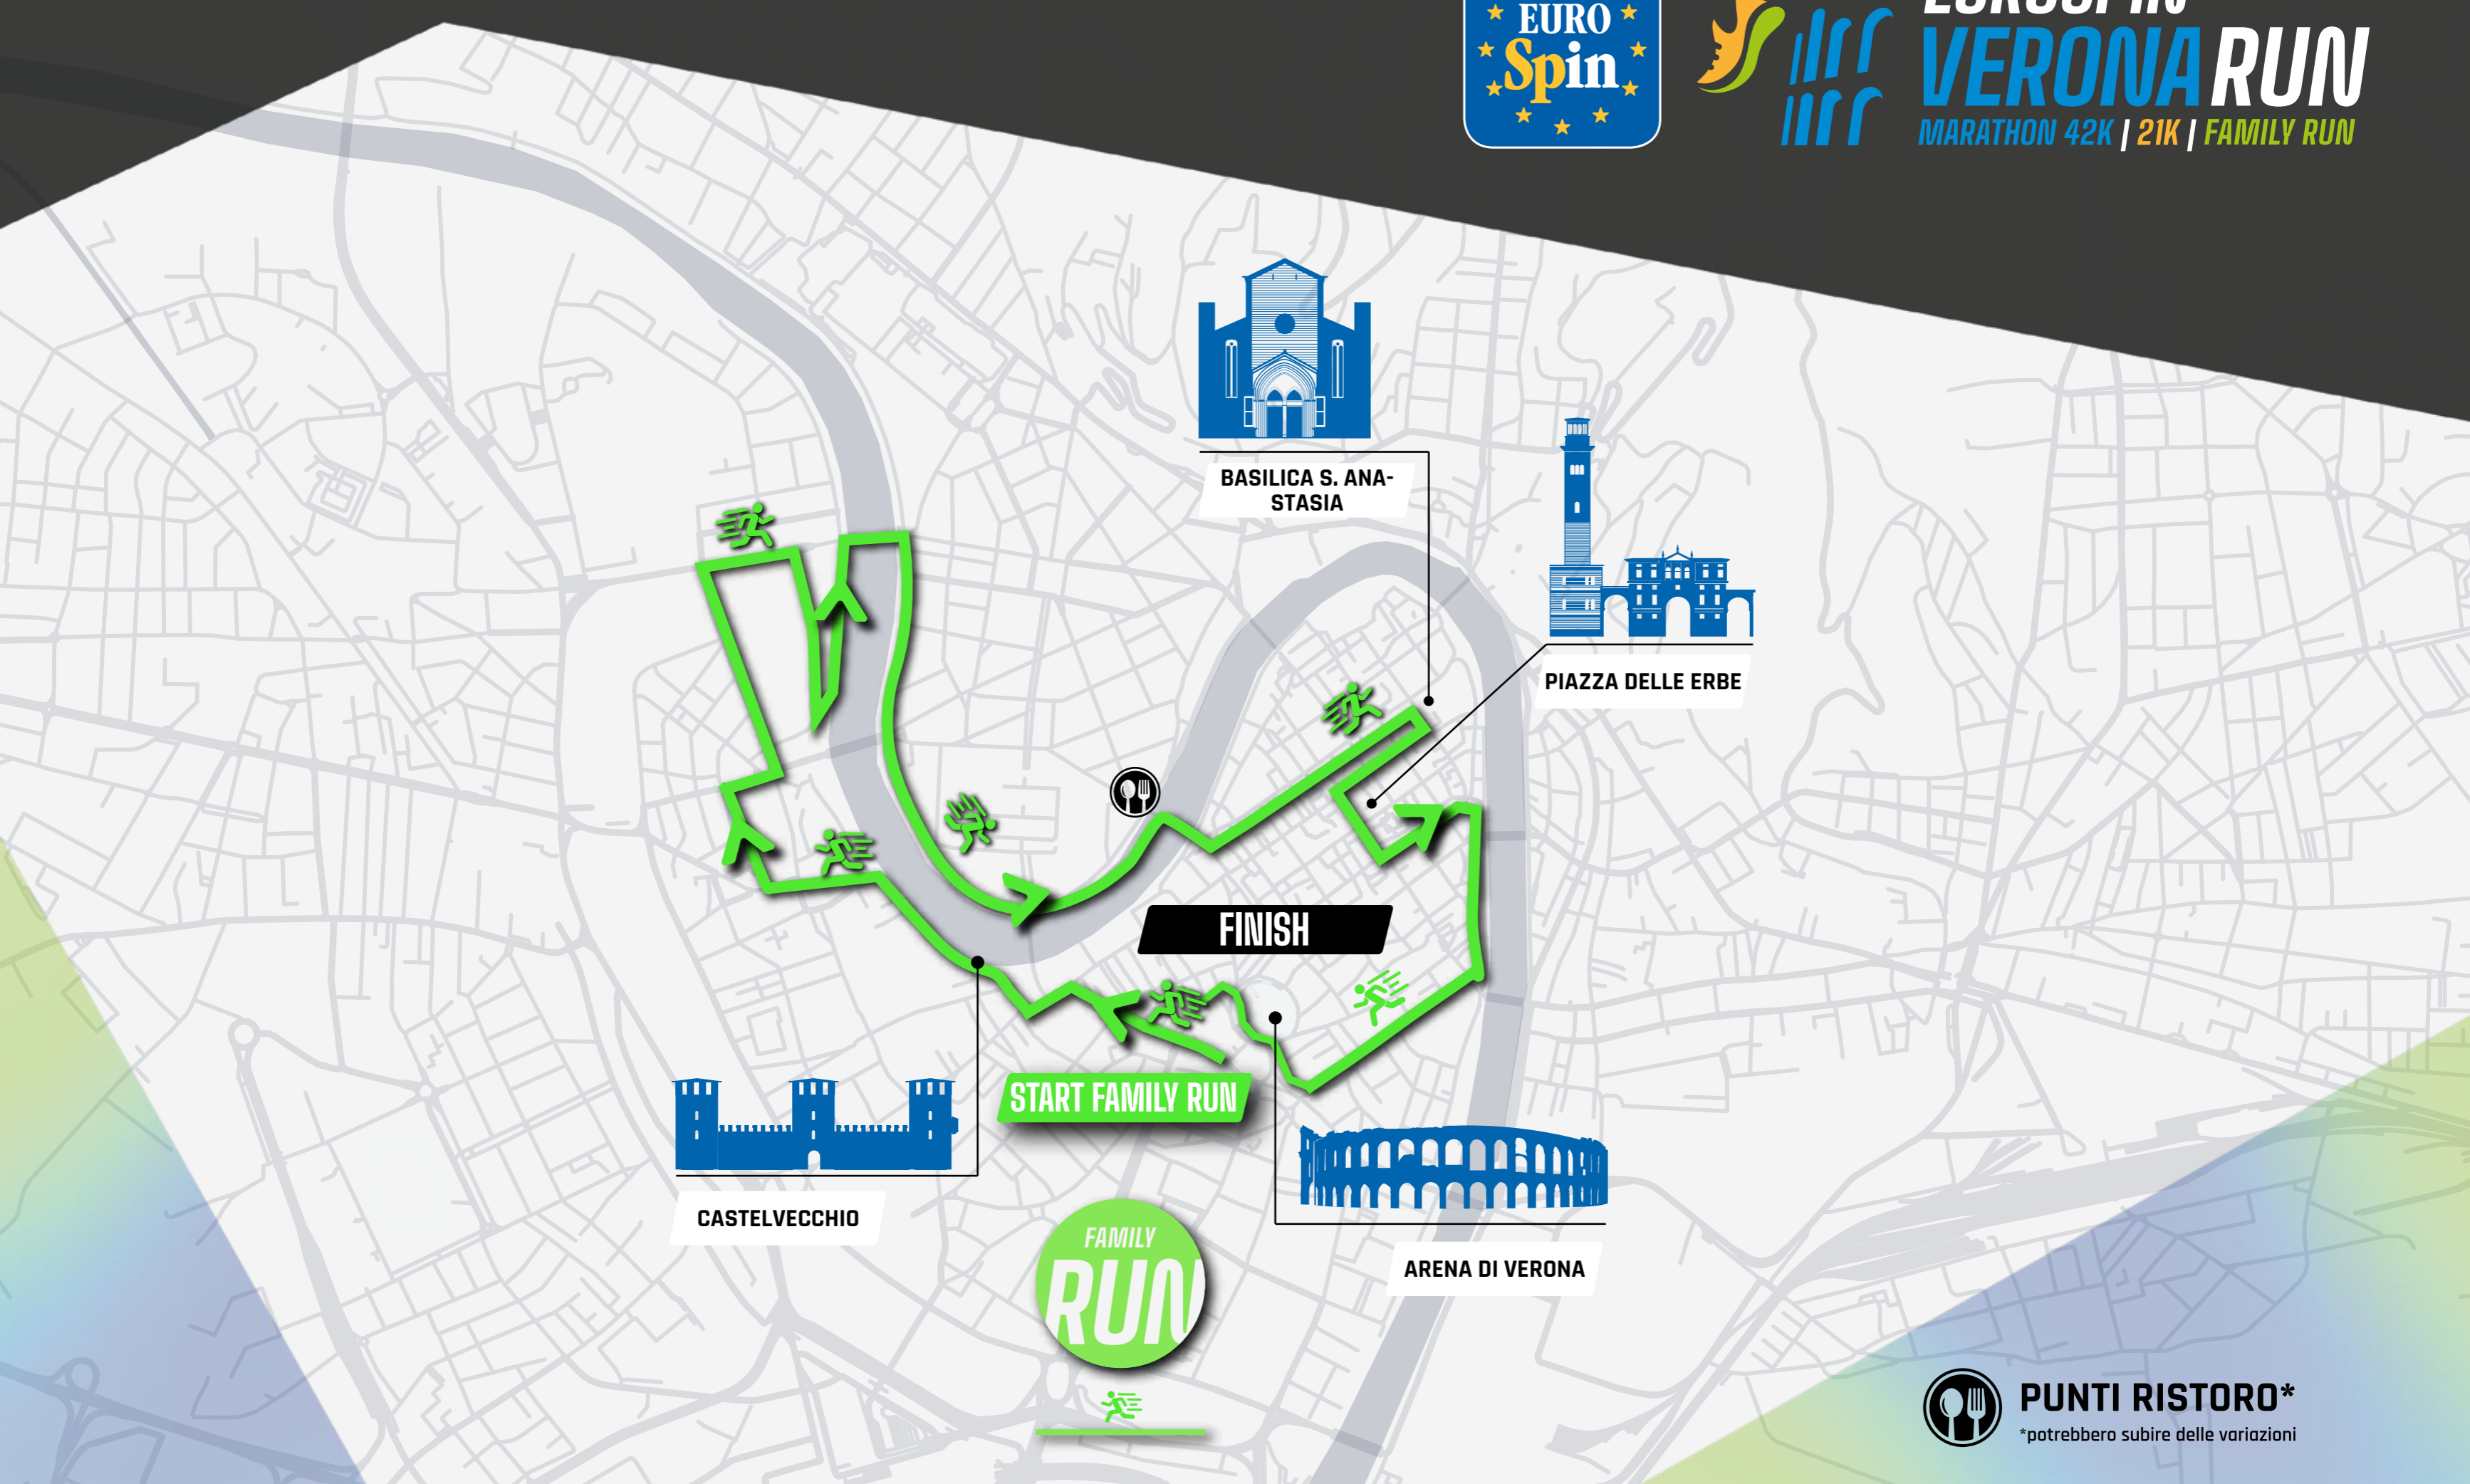

**EUROSPIN**  
**VERONA RUN**  
MARATHON 42K | 21K | FAMILY RUN

**BASILICA S. ANASTASIA**

**PIAZZA DELLE ERBE**

**FINISH**

**CASTELVECCHIO**

**START FAMILY RUN**

**ARENA DI VERONA**

**PUNTI RISTORO\***

\*potrebbero subire delle variazioni